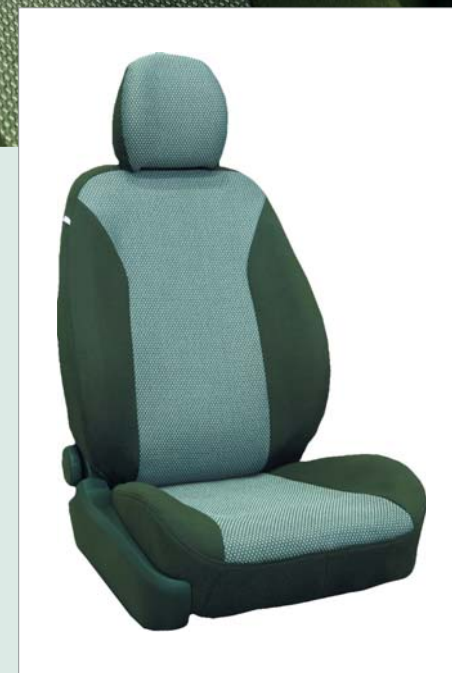

1FA76Y150330

«Маренго»

Середина: материал «Маренго».
Боковины и спинка:
черный материал.

1FA76Y200330

«Снежок»

Середина: материал «Снежок».
Боковины и спинка:
черный материал.

1FA76Y100330

Для производства чехлов используются только качественные материалы – прочные, не электризующиеся, износостойкие. Чехлы не требуют особого ухода и подходят для людей, склонных к аллергии. Подложка оригинальных авточехлов изготавливается из спанбонда и имеет намного меньшую толщину, чем у неоригинальных аналогов. Это позволяет сделать чехлы компактнее, они лучше облегают сидения и не увеличивают их объём, меньше деформируются. Кроме того, это значительно увеличивает износостойкость чехла.