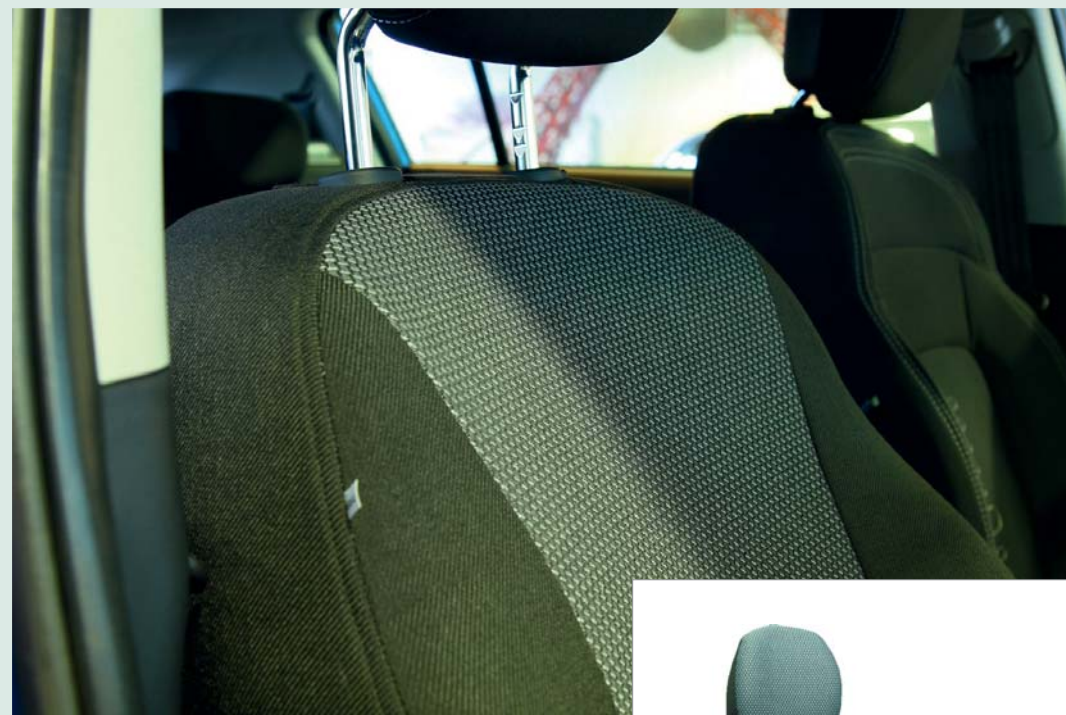

1FA76Y150330

«Маренго»

Середина: материал «Маренго».
Боковины и спинка:
черный материал.

1FA76Y200330

«Снежок»

Середина: материал «Снежок».
Боковины и спинка:
черный материал.

1FA76Y100330

Для производства чехлов используются только качественные материалы – прочные, не электризующиеся, износостойкие. Чехлы не требуют особого ухода и подходят для людей, склонных к аллергии. Подложка оригинальных авточехлов изготавливается из спанбонда и имеет намного меньшую толщину, чем у неоригинальных аналогов. Это позволяет сделать чехлы компактнее, они лучше облегают сидения и не увеличивают их объём, меньше деформируются. Кроме того, это значительно увеличивает износостойкость чехла.